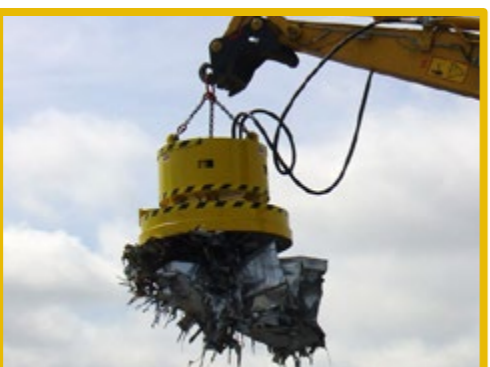

Подъемные устройства с круглыми электромагнитами

Грузоподъемностью до **10 т**